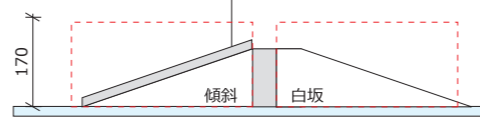

■予選フィールド（個人）

真中は高さ220mmのパネルが立っています。

■予選フィールド（団体）

※**橙色**：ピンポン球 40mm
 ※**青色**：ガチャ球 65mm

3台同時スタート

※白坂・傾斜台両脇に高さ170mmの壁（赤点線）があります。
 ※バケット幅が215mm以内で無いと通れません。

※白 坂：W215×D420×H150 ※スロープ：W215×D380×H150