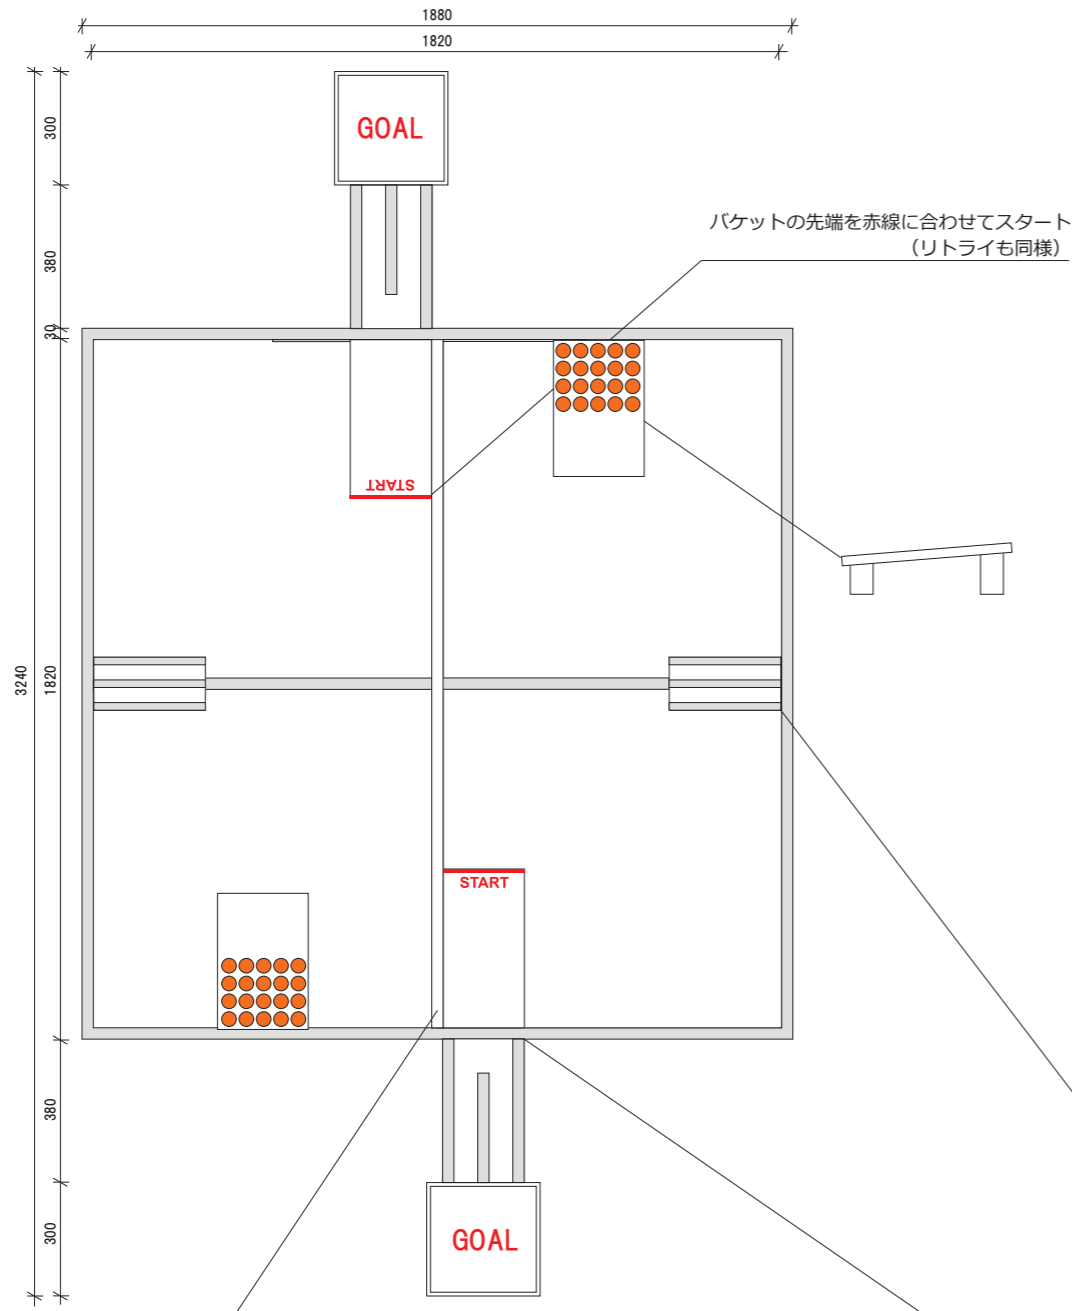

■予選フィールド（個人）

真中は高さ220mmのパネルが立っています。

■予選フィールド（団体）

※**橙色**：ピンポン球 40mm
 ※**青色**：ガチャ球 65mm

3台同時スタート

※白坂・傾斜台両脇に高さ170mmの壁（赤点線）があります。
 ※バケット幅が215mm以内で無いと通れません。

※白 坂：W215×D420×H150 ※スロープ：W215×D380×H150