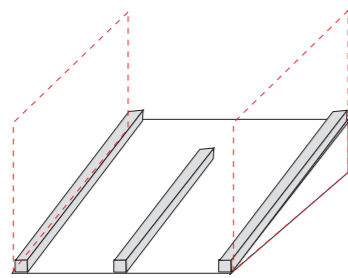

■個人戦

■団体戦

※青色：ガチャ球

幅約50mm×高さ約55mm ↑ 軽い

※緑色：ガチャ球（内スーパーボール）幅約50mm×高さ約55mm

↓ 重い

※バケットの先端を赤線に合わせて3台同時スタート

バケットの先端を赤線に合わせてスタート  
(リトライも同様)

真中は高さ270mmのパネルが立っています。

※白 坂：W215×D420×H150

※スロープ：W215×D380×H150