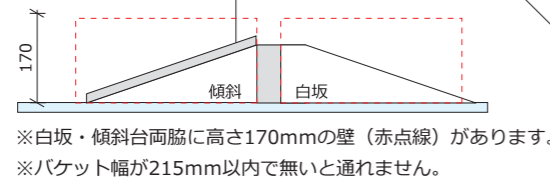

■個人戦

■団体戦

※青色：ガチャ球

幅約50mm×高さ約55mm ↑ 軽い

※緑色：ガチャ球（内スーパーボール）幅約50mm×高さ約55mm

↓ 重い

※バケットの先端を赤線に合わせて3台同時スタート

バケットの先端を赤線に合わせてスタート  
(リトライも同様)

真中は高さ270mmのパネルが立っています。

※白 坂：W215×D420×H150

※スロープ：W215×D380×H150