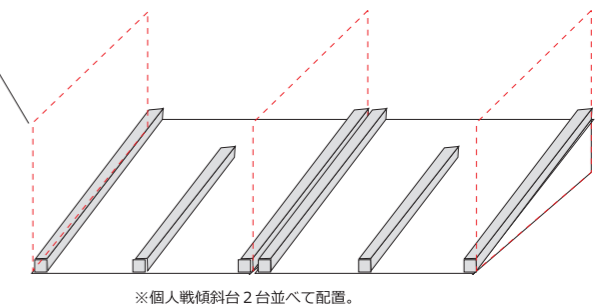

■個人戦

■団体戦

※青色：ガチャ球

幅約50mm×高さ約55mm ↑ 軽い

※緑色：ガチャ球（内スーパーボール）幅約50mm×高さ約55mm

↓ 重い

※バケットの先端を赤線に合わせて3台同時スタート

バケットの先端を赤線に合わせてスタート  
(リトライも同様)

真中は高さ270mmのパネルが立っています。

※白 坂：W215×D420×H150

※スロープ：W215×D380×H150