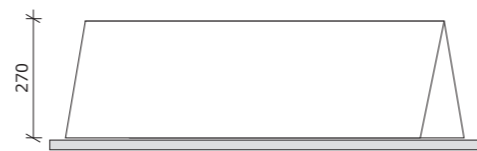

■個人戦

■団体戦

※青色：ガチャ球

幅約50mm×高さ約55mm ↑ 軽い

※緑色：ガチャ球（内スーパーボール）幅約50mm×高さ約55mm

↓ 重い

※バケットの先端を赤線に合わせて3台同時スタート

バケットの先端を赤線に合わせてスタート  
(リトライも同様)

真中は高さ270mmのパネルが立っています。

※白 坂：W215×D420×H150

※スロープ：W215×D380×H150