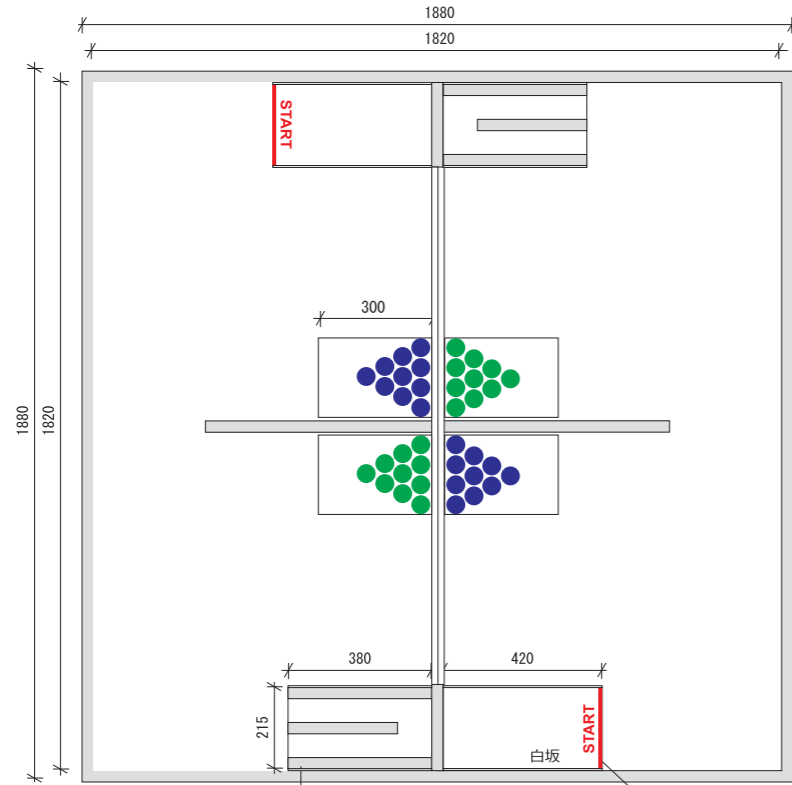

■個人戦

■団体戦

※青色：ガチャ球

幅約50mm×高さ約55mm ↑ 軽い

※緑色：ガチャ球（内スーパーボール）幅約50mm×高さ約55mm

↓ 重い

※バケットの先端を赤線に合わせて3台同時スタート

バケットの先端を赤線に合わせてスタート  
(リトライも同様)

真中は高さ270mmのパネルが立っています。

※白 坂：W215×D420×H150

※スロープ：W215×D380×H150